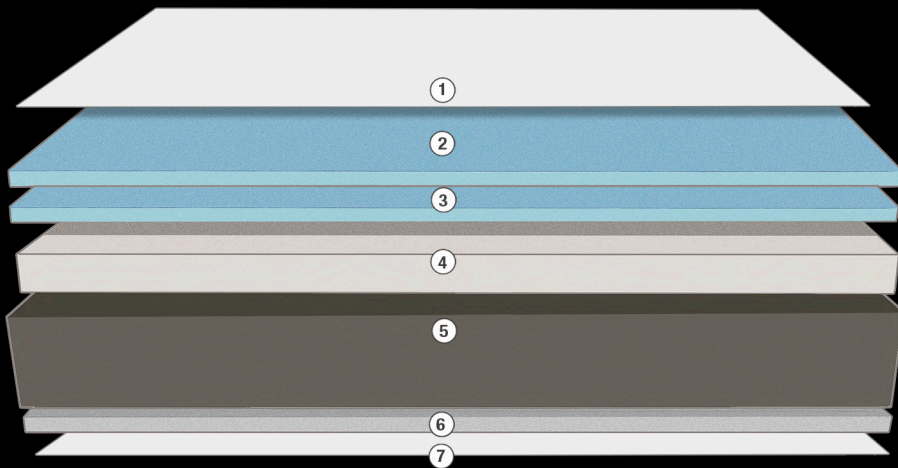

PLATABANDA: COORDINADA EN JACQUARD
ALTURA: 30 CM (+/- 1 CM)

CONFORT

FIRME

SUAVE

ADAPTABILIDAD

MENOS

MÁS

SENSACIÓN TÉRMICA

CÁLIDA

FRESCA

MONTBLANC

New concept

- 1 - TEJIDO STRETCH DE ALTO GRAMAJE
- 2 - AIRSOFT
- 3 - AIRSOFT
- 4 - VISCOELÁSTICA IKON 50 K DE SOJA
- 5 - HR SUPERSOFT
- 6 - SUPERSUAVE
- 7 - 3D AIRFRESH

PLATABANDA: COORDINADA EN STRETCH
ALTURA: 29 CM (+/- 1 CM)