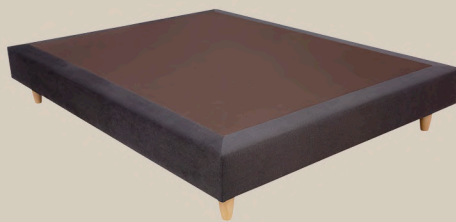

SENSACIÓN TÉRMICA

CÁLIDA

FRESCA

VENECIA

EXCELSIOR

VENECIA PROPORCIONA EL SOPORTE PERFECTO A NUESTROS COLCHONES.
ES LA PAREJA IDEAL PARA FORMAR EL MEJOR EQUIPO DE DESCANSO. UN CANAPÉ ROBUSTO, EN MADERA DE HAYA Y TAPIZADO EN TELA,
EFICAZ Y ELEGANTE, QUE ADEMÁS OFRECE DIVERSIDAD DE OPCIONES DECORATIVAS PARA
PODER ELEGIR LA QUE MEJOR SE ADAPTE A CADA HOGAR.