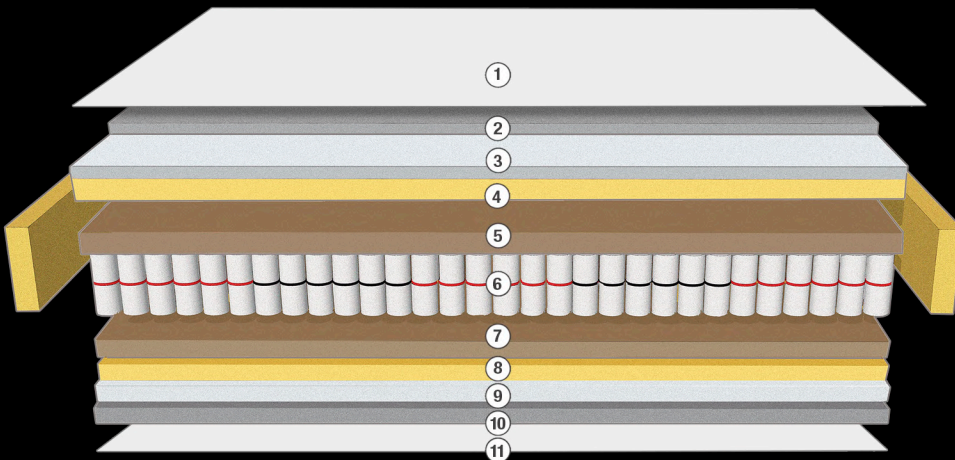

PLATABANDA: COORDINADA EN STRETCH
 ALTURA: 29 CM (+/- 1 CM)

VENUS

New concept

- 1 - TEJIDO STRETCH DE ALTO GRAMAJE
- 2 - VISCO SENSOHERMIC
- 3 - SUPERSUAVE
- 4 - HR CONFORT

- 5 - YUTE
- 6 - MULTIMUELLE CON CINCO ZONAS DE DESCANSO
- 7 - YUTE