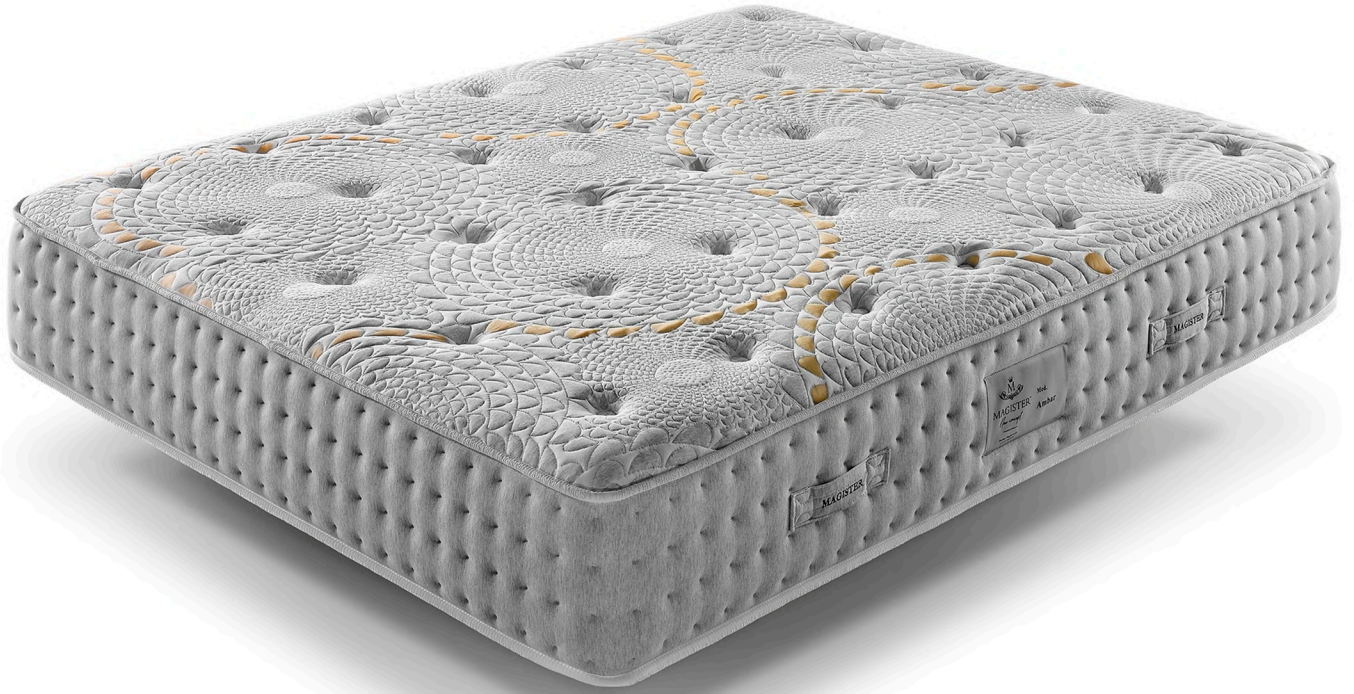

PLATABANDA: COORDINADA EN STRETCH
 ALTURA: 28 CM (+/- 1 CM)

CONFORT

FIRME

SUAVE

ADAPTABILIDAD

MENOS

MÁS

SENSACIÓN TÉRMICA

PLATABANDA: COORDINADA EN STRETCH
 ALTURA: 27 CM (+/- 1 CM)

CONFORT

FIRME

SUAVE

ADAPTABILIDAD

MENOS

MÁS

SENSACIÓN TÉRMICA

CÁLIDA

FRESCA

ÁMBAR

New concept

- 1 - TEJIDO STRETCH DE ALTO GRAMAJE
- 2 - AIRSOFT
- 3 - AIRSOFT
- 4 - NEUFOAM
- 5 - HR SUPERSOFT
- 6 - SUPERSUAVE
- 7 - 3D AIRFRESH

PLATABANDA: COORDINADA EN STRETCH
 ALTURA: 28 CM (+/- 1 CM)