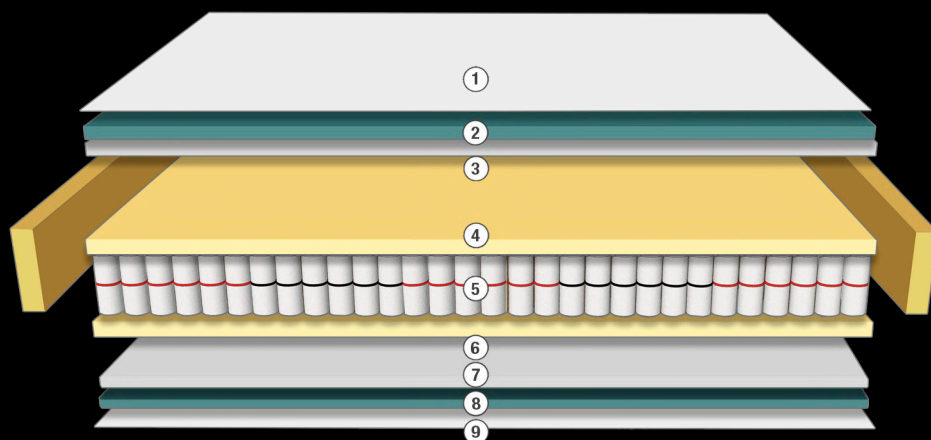

CÁLIDA

FRESCA

ELITE

New concept

- 1 - TEJIDO STRETCH DE ALTO GRAMAJE
- 2 - AIRSOFT
- 3 - SUPERSUAVE
- 4 - HR CONFORT
- 5 - HR FIRME / SUPERCONFORT
- 6 - MULTIMUELLE CON CINCO ZONAS DE DESCANSO
- 7 - YUTE
- 8 - SUPERSUAVE
- 9 - 3D AIRFRESH

PLATABANDA: COORDINADA EN STRETCH
 ALTURA: 30 CM (+/- 1 CM)

ELITE 2C

New concept

- 1 - TEJIDO STRETCH DE ALTO GRAMAJE
- 2 - AIRSOFT
- 3 - SUPERSUAVE
- 4 - HR CONFORT
- 5 - MULTIMUELLE CON CINCO ZONAS DE DESCANSO
- 6 - HR CONFORT
- 7 - SUPERSUAVE
- 8 - AIRSOFT
- 9 - TEJIDO STRETCH DE ALTO GRAMAJE