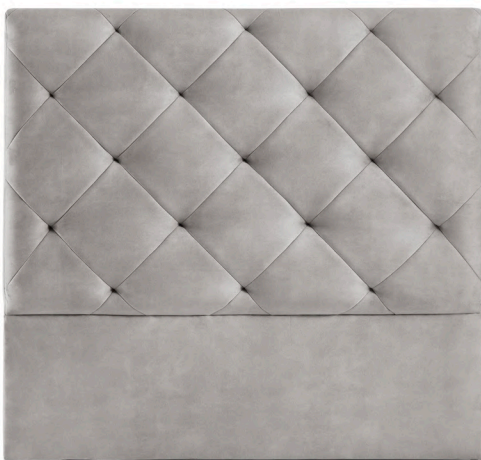

CABECERO MODELO GA - 02

COLCHÓN ANCHO	CABECERO ANCHO	COJÍN ADORNO
80 cm	90 cm	45 x 40 cm - Fondo 4 cm - 1 cojín
90 cm	100 cm	50 x 40 cm - Fondo 4 cm - 1 cojín
105 cm	115 cm	55 x 40 cm - Fondo 4 cm - 1 cojín
120 cm	130 cm	60 x 40 cm - Fondo 4 cm - 1 cojín
135 cm	150 cm	50 x 40 cm - Fondo 4 cm - 2 cojines
140 cm	150 cm	50 x 40 cm - Fondo 4 cm - 2 cojines
150 cm	160 cm	55 x 40 cm - Fondo 4 cm - 2 cojines
160 cm	170 cm	60 x 40 cm - Fondo 4 cm - 2 cojines
180 cm	190 cm	65 x 40 cm - Fondo 4 cm - 2 cojines
200 cm	210 cm	70 x 40 cm - Fondo 4 cm - 2 cojines

ALTURAS DE CABECEROS 120 / 150 CM - FONDO 9 CM - FONDO CON CABEZALES 13 CM

COMPOSICIÓN:

TABLERO DE MADERA DE PINO Y TABLERO DE PARTICULAS

ESPUMACIÓN DE ALTA DENSIDAD

RECUBRIMIENTO DE GUATA SILICONADA

CABECERO MODELO GB - 03

COLCHÓN ANCHO	CABECERO ANCHO	ALTURAS DE CABECEROS 120 / 150 CM - FONDO 13 CM
80 cm	90 cm	COMPOSICIÓN: TABLERO DE MADERA DE PINO Y TABLERO DE PARTICULAS ESPUMACIÓN DE ALTA DENSIDAD RECUBRIMIENTO DE GUATA SILICONADA
90 cm	100 cm	
105 cm	115 cm	
120 cm	130 cm	
135 cm	150 cm	
140 cm	150 cm	
150 cm	160 cm	
160 cm	170 cm	
180 cm	190 cm	
200 cm	210 cm	