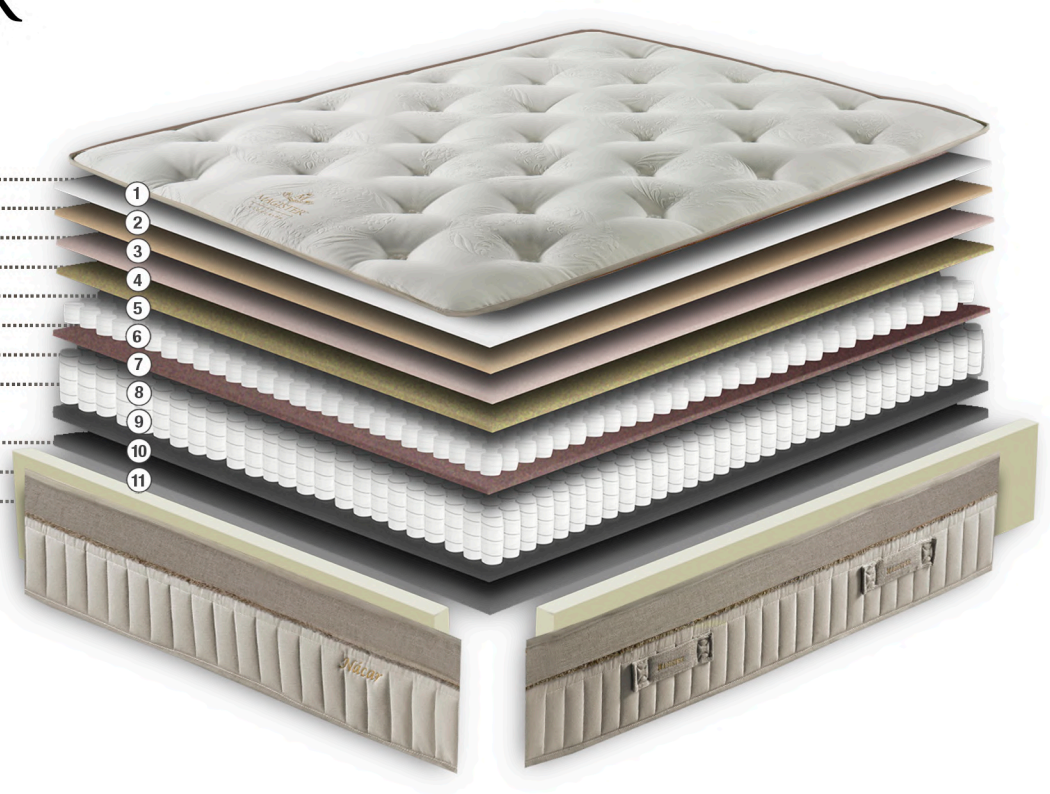

YUTE.....

YUTE.....

ALTURA: 31 CM (+/- 1CM)

NÁCAR

EXCELSIOR

- SUAVE SUAVE Y CÁLIDO JACQUARD.....
- SEDA.....
- MOHAIR.....
- ALGODÓN.....
- LÁTEX NATURAL.....
- AIRSOFT.....
- NANOMUELLE.....
- CRIN CABALLO.....
- CARCASA MICROMUELLES MULTIMUELLES
ESPECIAL CON BOX PERIMETRAL.....
- YUTE.....
- YUTE.....